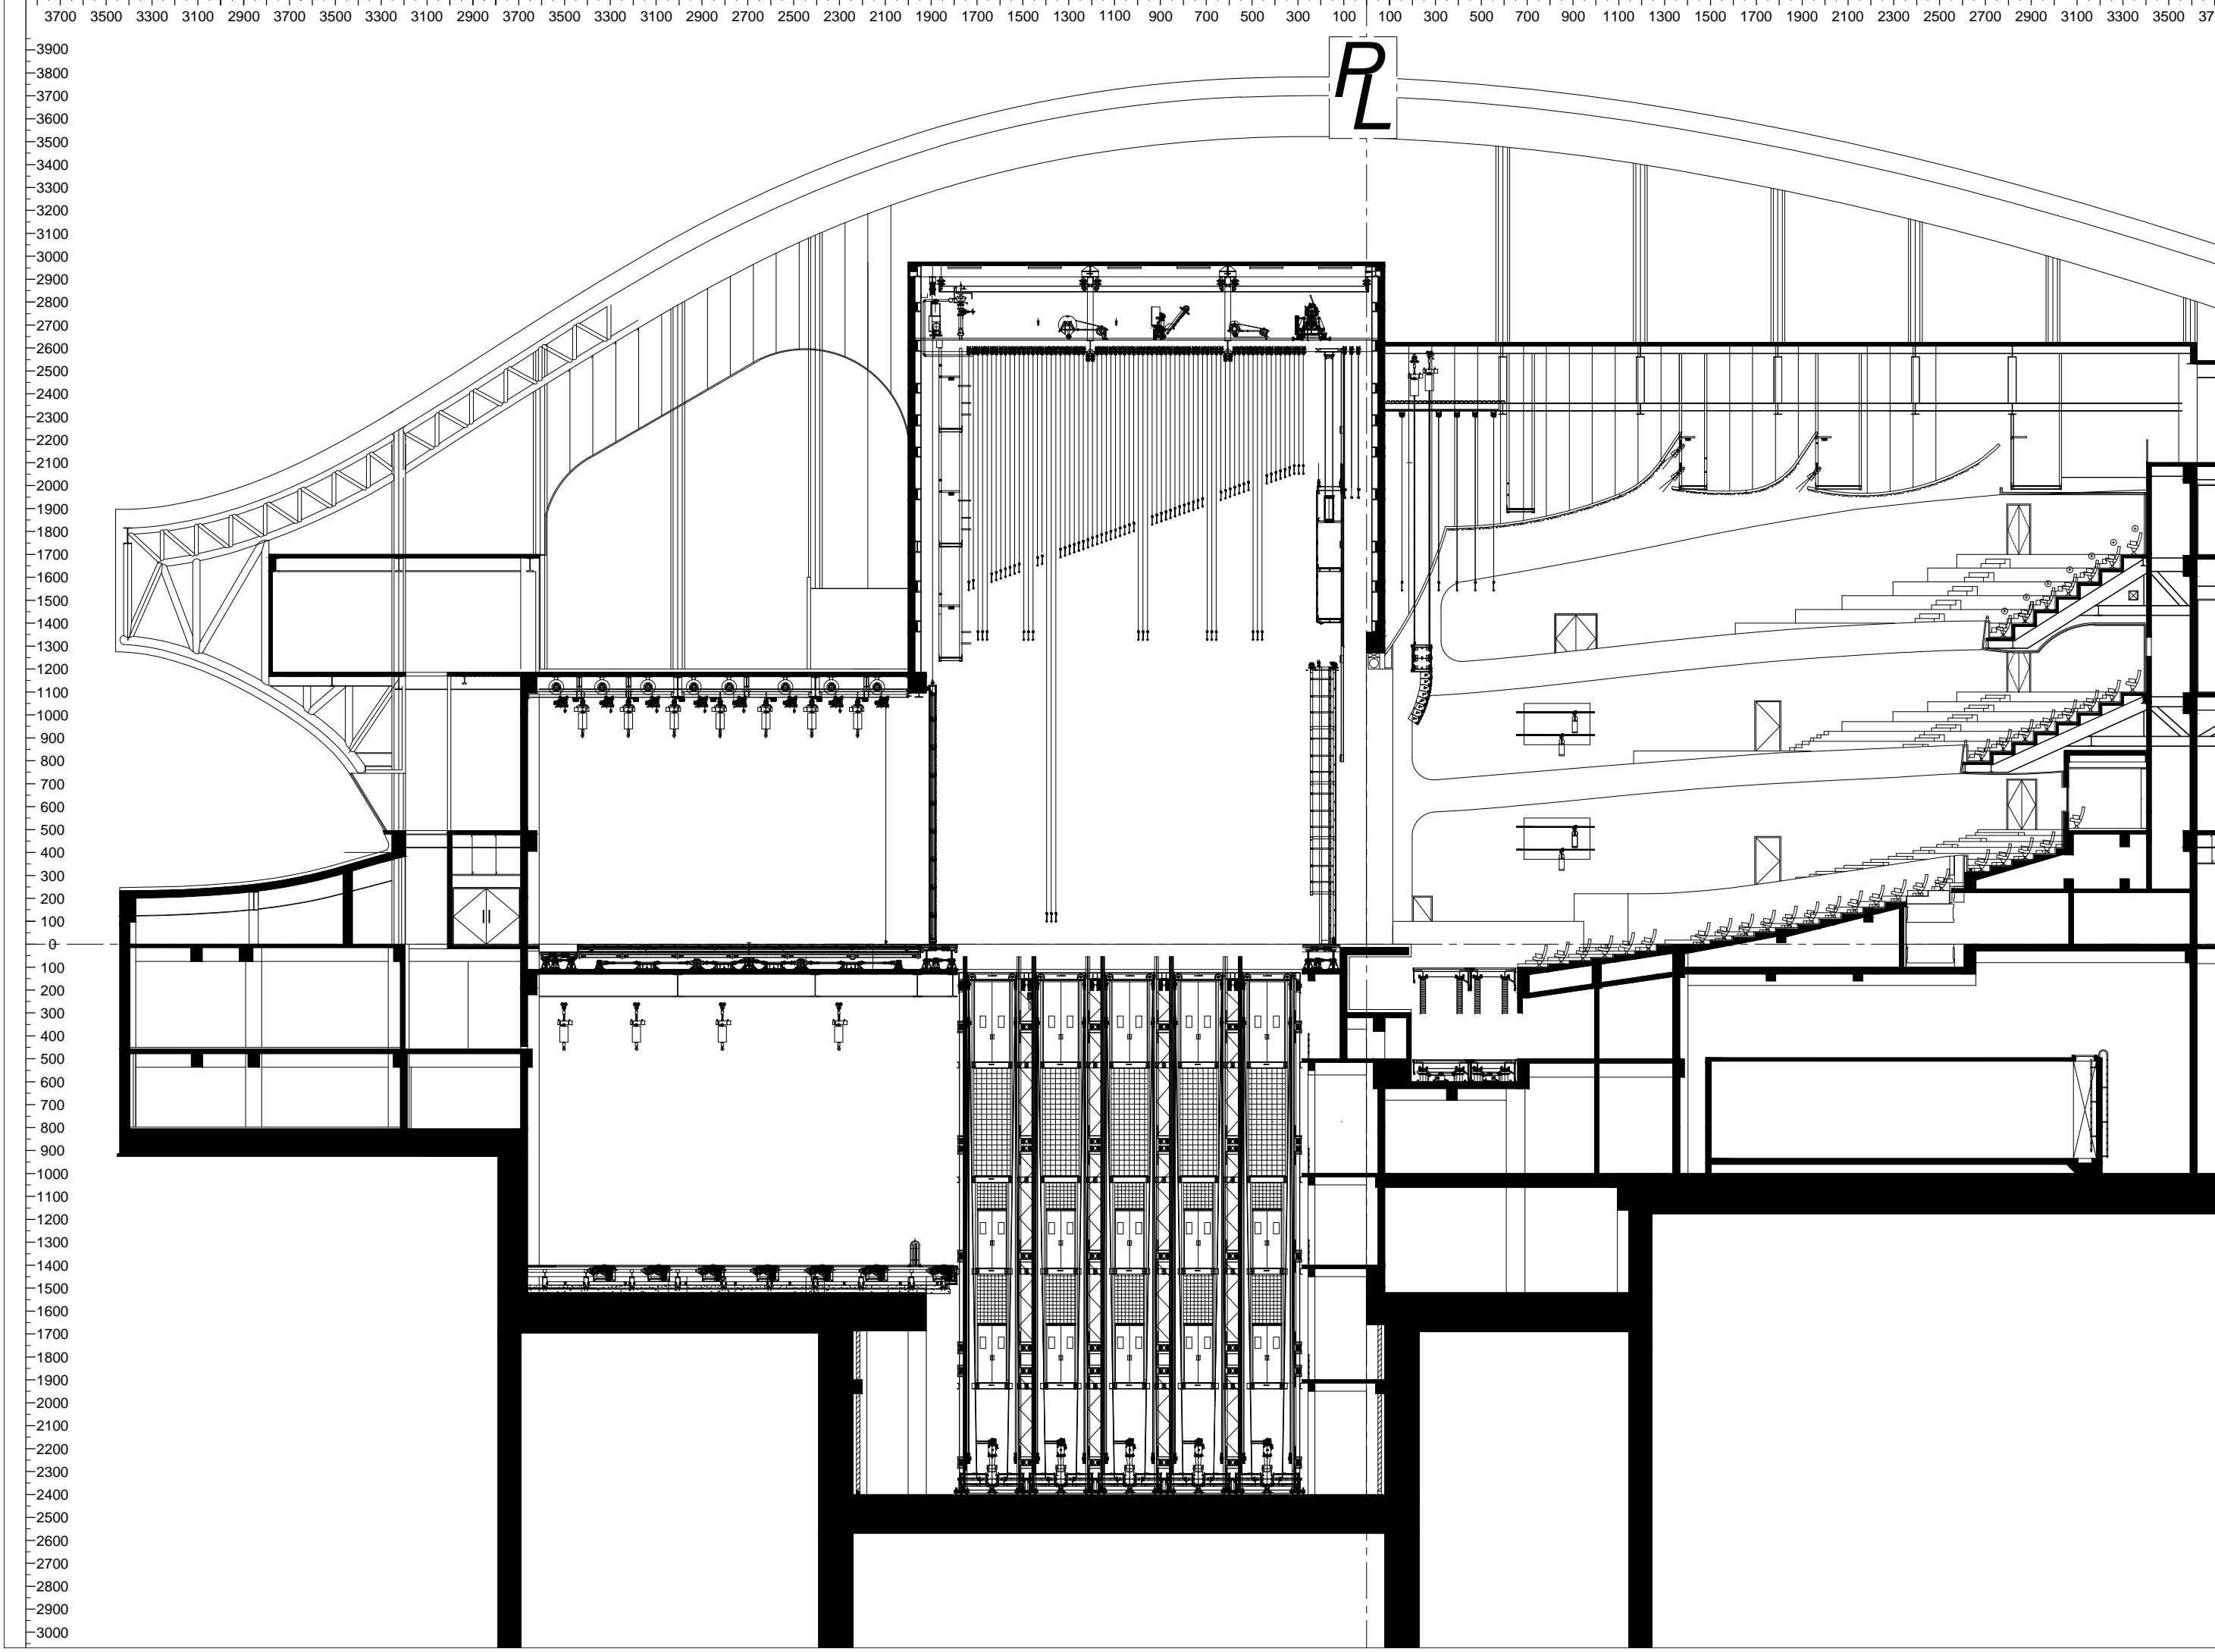

3800 3600 3400 3200 3000 3800 3600 3400 3200 3000 3800 3600 3400 3200 3000 2800 2600 2400 2200 2000 1800 1600 1400 1200 1000 800 600 400 200 0 200 400 600 800 1000 1200 1400 1600 1800 2000 2200 2400 2600 2800 3000 3200 3400 3600

歌劇院  
Opera House

PRODUCTION

DIRECTOR

DESIGNER

LIGHTING

SET UP

PERFORM

DRAWN BY

DATE

DRAWING TITLE

舞台剖面圖  
Stage Section

SCALE : 1/250  
For A3

DRAWING DATE  
2018 / 10

PRINT DATE

3900  
3800  
3700  
3600  
3500  
3400  
3300  
3200  
3100  
3000  
2900  
2800  
2700  
2600  
2500  
2400  
2300  
2200  
2100  
2000  
1900  
1800  
1700  
1600  
1500  
1400  
1300  
1200  
1100  
1000  
900  
800  
700  
600  
500  
400  
300  
200  
100  
0  
100  
200  
300  
400  
500  
600  
700  
800  
900  
1000  
1100  
1200  
1300  
1400  
1500  
1600  
1700  
1800  
1900  
2000  
2100  
2200  
2300  
2400  
2500  
2600  
2700  
2800  
2900  
3000